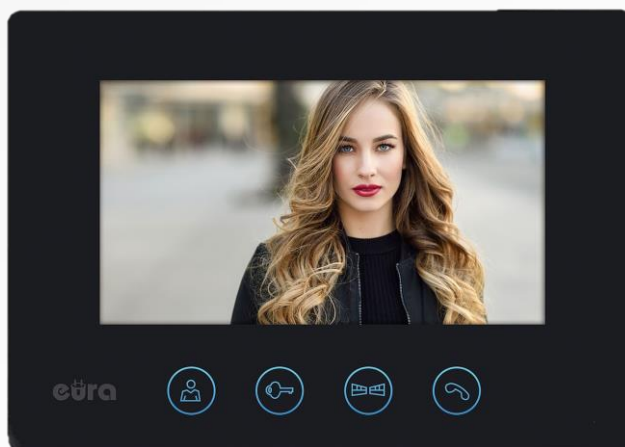

Model:

VDA-40A3

Indeks:

A33A141

EAN:

5905548276458

Opis:

Głośnomówiący monitor Eura VDA-40A3 koloru czarnego jest komponentem zestawów wideodomofonowych VDP-40A3 Feniks. Ponadto jest kompatybilny z większością jednorodzinnych kaset zewnętrznych z serii Eura Connect.

Urządzenie posiada wbudowany moduł WiFi umożliwiający obsługę urządzenia za pomocą aplikacji Eura Connect dostępnej na platformy Android i iOS. Po naciśnięciu przycisku wywołania na kasecie zewnętrznej, następuje równoległe wywołanie monitora oraz smartfona wyposażonego w aplikację mobilną Eura Connect, dzięki której możliwe jest odbieranie połączeń, sterowanie rygłem elektromagnetycznym i automatem bramowym, manualne wykonywanie zdjęć oraz rejestrowanie filmów w trakcie trwania połączenia.

Ponadto monitor Eura VDA-40A3 posiada 7" ekran charakteryzujący się obrazem o doskonałej jakości. Urządzenie wyposażony jest w pokręta regulacyjne umożliwiające dostosowanie głośności rozmowy, jasności oraz nasycenia obrazu. Używając przycisku znajdującego się nad pokrętłami, użytkownik może wybrać jedną z 16 dostępnych melodii gongu, a przesuwając przełącznik — zmienić jej głośność.