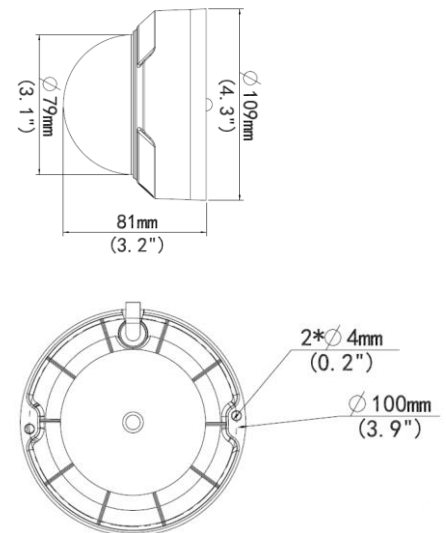

## BCS-P-DIP12FWR3

Kamera IP kopułowa 2Mpx z obiektywem 2.8mm

System wideo	IP
System skanowania	Progressive Scan
Przetwornik	1/2.7" 2Mpx CMOS
Ilość pikseli	1920(H) × 1080(V)
Czułość	0.01Lux/F2.0 (Kolor, AGC Wł.); 0Lux(B/W, IR Wł.)
Stosunek S/N	> 52dB
Obiektyw	Stały 2.8mm F2.0
Kąt widzenia	H: 112.9°, V: 59.1°
DORI	Detect 42m /Observe 17m /Recognize 8m / Identify 4m
Balans bieli	(AWB) Auto/ręcznie
Kompensacja tła	BLC / HLC / WDR(120dB)
Migawka	Auto/ręcznie (1~1/100000s)
Kontrola wzmocnienia	(AGC) Auto/ręcznie
Redukcja szumów	2D/3D DNR
Detekcja ruchu	4 obszary
Maski prywatności	4 obszary
Obrót obrazu	Mirror, flip
Funkcja dzień/noc	Mechaniczny filtr ICR
Promiennik podczerwieni	Zasięg do 30m
Kompresja wideo	H.265 / H.265+ / H.264 / H.264+ / MJPEG
Rozdzielczość	1080P(1920×1080) / 720P(1280×720) / D1(704×576) / (640×360) / 2CIF(704×288) / CIF(352×288)
Strumień główny	1080P/720P@30fps
Strumień drugi	720P/D1/(640×360)/2CIF/CIF@30fps
Podłączenie sieci	RJ-45 (10/100Mbps)
Protokoły	IPv4, IGMP, ICMP, ARP, TCP, UDP, DHCP, PPPoE, RTP, RTSP, RTCP, DNS, DDNS, NTP, FTP, UPnP, HTTP, HTTPS, SMTP, 802.1x, SNMP, P2P
Zgodność	ONVIF(S/G/T)
Użytkownicy	Maksymalnie 10 zalogowanych
Użytkownicy mobilni	iOS, android
Gniazdo karty pamięci	microSD 128GB
Zasilanie	DC 12V (±25%) / PoE(IEEE802.3af)
Pobór mocy	5W
Warunki pracy	-30°C ~ +60°C, 10%~95% RH
Obudowa	IP67, IK10
Waga	0.36kg
Wymiary	Φ109 × 81mm